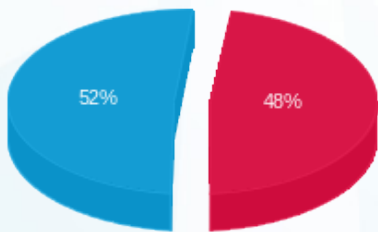

12/09/24 תאריך הפקה:
31/08/24 תאריך קריאה נוכחית:
01/08/24 תאריך קריאה קודמת:

שם דייר: BE פארם
שם אתר: עין שמר

לקוח/ה נכבד/ה, אנו מתכבדים להגיש את חישוב צריכת החשמל לתקופה 01/08/24 - 31/08/24:

BE - (3x160)15129225 - 8

סוג תעריף	סוג צריכה	קריאה קודמת	קריאה נוכחית	סה"כ צריכה בקוט"ש	מחיר לקוט"ש בא"ג	סה"כ לתשלום
פרטי חשבון עבור תאריכים:						
777	פסגה	01/08/24	31/08/24	5,740.32	142.11	8,157.57 ₪
778	גבע	86,101.12	86,101.12	0.00	41.88	0.00 ₪
779	שפל	423,732.32	444,535.04	20,802.72	41.88	8,712.18 ₪

סה"כ לדייר:

פסגה	גבע	שפל	סה"כ	שיא ביקוש
5,740.32	0.00	20,802.72	26,543.04	66.83
8,157.57 ₪	0.00 ₪	8,712.18 ₪	16,869.75 ₪	

סה"כ צריכה
סה"כ לתשלום

226.74 ₪	תשלום קבוע	
33.57 ₪	תשלום עבור גודל חיבור בKVA (3x160)	
17,130.06 ₪	סה"כ לתשלום	לא כולל מע"מ

התפלגות חיוב בש"ח לפי תע"ז