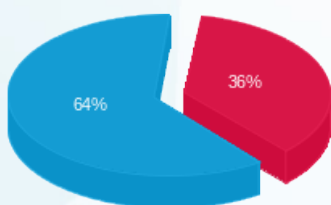

סה"כ לדירה:

פסגה	גבע	שפל	סה"כ	שיא ביקוש
20.60	0.00	122.55	143.15	2.96
29.27 ₪	0.00 ₪	51.32 ₪	80.60 ₪	

סה"כ צריכה

סה"כ לתשלום

226.74 ₪	תשלום קבוע	
25.58 ₪	תשלום עבור גודל חיבור בKVA (3x126)	
332.92 ₪	סה"כ לתשלום	לא כולל מע"מ

התפלגות חיוב בש"ח לפי תעו"ז

פסגה (29.27 ₪)
גבע (0.00 ₪)
שפל (51.32 ₪)

הסטוריית צריכה בקוט"ש

שפל גבע פסגה