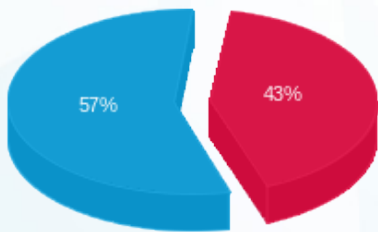

14/09/24 תאריך הפקדה:
26/08/24 תאריך קריאה נוכחית:
24/07/24 תאריך קריאה קודמת:

שם דייר: מחסן A
שם אתר: A לפידות

לקוח/ה נכבד/ה, אנו מתכבדים להגיש את חישוב צריכת החשמל לתקופה 26/08/24 - 24/07/24:

מחסן 1 - (3x400)22345471 - A

סוג תעריף	סוג צריכה	קריאה קודמת	קריאה נוכחית	סה"כ צריכה בקוט"ש	מחיר לקוט"ש בא"ג	סה"כ לתשלום
פרטי חשבון עבור תאריכים:						
777	פסגה	24/07/24	26/08/24	5,597.75	142.11	7,954.97 ₪
778	גבע	0.00	0.00	0.00	41.88	0.00 ₪
779	שפל	81,003.82	106,238.60	25,234.78	41.88	10,568.33 ₪

סה"כ לדייר:

פסגה	גבע	שפל	סה"כ	שיא ביקוש
5,597.75	0.00	25,234.78	30,832.54	61.64
7,954.97 ₪	0.00 ₪	10,568.33 ₪	18,523.29 ₪	

סה"כ צריכה
סה"כ לתשלום

105.00 ₪	תשלום קבוע	
92.04 ₪	תשלום עבור גודל חיבור בKVA (3x400)	
18,720.33 ₪	סה"כ לתשלום	לא כולל מע"מ

התפלגות חיוב בש"ח לפי תע"ז