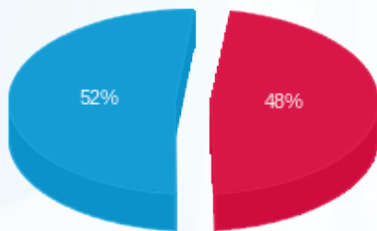

ראשי חברת חשמל - 1 - 23127

סה"כ לתשלום	מחיר לקוט"ש בא"ג	סה"כ צריכה בקוט"ש	קריאה נוכחית	קריאה קודמת	סוג צריכה	סוג תעריף
			30/06/24	01/06/24	פרטי חשבון עבור תאריכים:	
13,202.59 ₪	142.11	9,290.40	9,290.40	0.001	פסגה	777
0.00 ₪	41.88	0.00	0.00	0.00	גבע	778
15,891.62 ₪	41.88	37,945.60	37,945.60	0.001	שפל	779

סה"כ לדירה:

שיא ביקוש	סה"כ	שפל	גבע	פסגה	סה"כ צריכה
32.44	15,579.56	12,234.40	0.00	3,345.16	סה"כ לתשלום
	9,877.57 ₪	5,123.77 ₪	0.00 ₪	4,753.81 ₪	

0.00 ₪	תשלום קבוע	
9,877.57 ₪	סה"כ לתשלום	לא כולל מע"מ

התפלגות חיוב בש"ח לפי תעו"ז