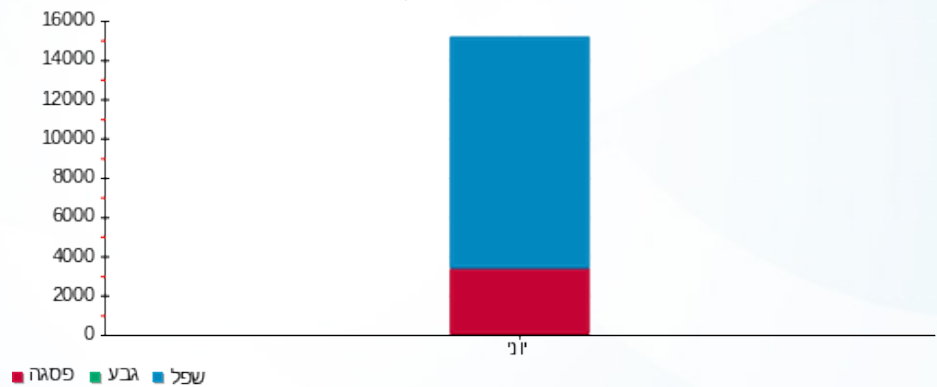

הסטוריית צריכה בקוט"ש