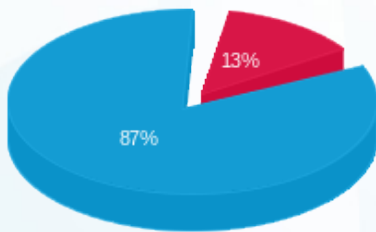

14/09/24 תאריך הפקה:
31/08/24 תאריך קריאה נוכחית:
01/08/24 תאריך קריאה קודמת:

שם דייר: שטיינר מכון שמיעה
שם אתר: מרכז חדיף צפת

לקוח/ה נכבד/ה, אנו מתכבדים להגיש את חישוב צריכת החשמל לתקופה 01/08/24 - 31/08/24:

שטיינר מכון שמיעה - 2 - 23071155(3x40)

סוג תעריף	סוג צריכה	קריאה קודמת	קריאה נוכחית	סה"כ צריכה בקוט"ש	מחיר לקוט"ש בא"ג	סה"כ לתשלום
פרטי חשבון עבור תאריכים:						
777	פסגה	01/08/24	31/08/24	32.75	142.11	46.54 ₪
778	גבע	0.00	0.00	0.00	41.88	0.00 ₪
779	שפל	134.50	891.15	756.65	41.88	316.89 ₪

סה"כ לדיר:

פסגה	גבע	שפל	סה"כ	שיא ביקוש
32.75	0.00	756.65	789.40	6.95
46.54 ₪	0.00 ₪	316.89 ₪	363.43 ₪	

סה"כ צריכה
סה"כ לתשלום

226.74 ₪	תשלום קבוע	
8.39 ₪	תשלום עבור גודל חיבור בKVA (3x40)	
598.56 ₪	סה"כ לתשלום	לא כולל מע"מ

התפלגות חיוב בש"ח לפי תעו"ז