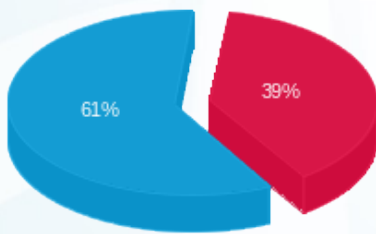

מא 13% - 4 - 23000502(0x0)

סוג תעריף	סוג צריכה	קריאה קודמת	קריאה נוכחית	סה"כ צריכה בקוט"ש	מחיר לקוט"ש בא"ג	סה"כ לתשלום
		01/08/24	31/08/24			
777	פסגה	3,859.23	4,590.66	731.43	142.11	1,039.44 ₪
778	גבע	0.00	0.00	0.00	41.88	0.00 ₪
779	שפל	22,525.88	26,338.83	3,812.95	41.88	1,596.86 ₪

סה"כ לדירה:

פסגה	גבע	שפל	סה"כ	שיא ביקוש
1,764.74	0.00	9,337.54	11,102.28	93.55
2,507.86 ₪	0.00 ₪	3,910.56 ₪	6,418.43 ₪	

סה"כ צריכה
סה"כ לתשלום

0.00 ₪	תשלום קבוע	
86.02 ₪	תשלום עבור גודל חיבור KVA (160x250.39)	
6,504.44 ₪	סה"כ	
1,105.76 ₪	מע"מ 17.00%	
7,610.20 ₪	סה"כ לתשלום	כולל מע"מ

התפלגות חיוב בש"ח לפי תעו"ז