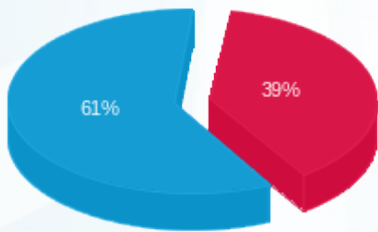

סה"כ לדירה:

פסגה	גבע	שפל	סה"כ	שיא ביקוש
1,519.86	0.00	8,053.16	9,573.02	93.55
₪ 2,159.87	₪ 0.00	₪ 3,372.66	₪ 5,532.53	

סה"כ צריכה
סה"כ לתשלום

226.74 ₪	תשלום קבוע תשלום עבור גודל חיבור בKVA (160x3.24) סה"כ מע"מ 17.00%
67.14 ₪	
5,826.41 ₪	
990.49 ₪	
6,816.90 ₪	סה"כ לתשלום

כולל מע"מ

התפלגות חיוב בש"ח לפי תעו"ז

■ פסגה (₪ 2,159.87)
■ גבע (₪ 0.00)
■ שפל (₪ 3,372.66)

הסטוריית צריכה בקוט"ש