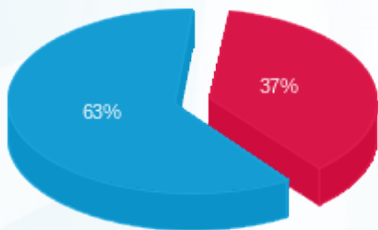

אגף B קומה 01 פרוארק 29% - 2 - (3x46.4)23000559

סוג תעריף	סוג צריכה	קריאה קודמת	קריאה נוכחית	סה"כ צריכה בקוט"ש	מחיר לקוט"ש בא"ג	סה"כ לתשלום
		01/08/24	31/08/24			
777	פסגה	742.52	763.34	20.82	142.11	29.59 ₪
778	גבע	0.00	0.00	0.00	41.88	0.00 ₪
779	שפל	4,866.55	5,028.25	161.70	41.88	67.72 ₪

סה"כ לדייר:

פסגה	גבע	שפל	סה"כ	שיא ביקוש
407.80	0.00	2,332.31	2,740.11	93.55
₪ 579.52	₪ 0.00	₪ 976.77	₪ 1,556.30	

סה"כ צריכה

סה"כ לתשלום

226.74 ₪	<b>תשלום קבוע</b> <b>תשלום עבור גודל חיבור בKVA (160x46.54)</b> <b>סה"כ</b> <b>מע"מ 17.00%</b>	
67.14 ₪		
1,850.17 ₪		
314.53 ₪		
2,164.70 ₪	<b>סה"כ לתשלום</b>	<b>כולל מע"מ</b>

התפלגות חיוב בש"ח לפי תעו"ז

- פסגה (₪ 579.52)
- גבע (₪ 0.00)
- שפל (₪ 976.77)

הסטוריית צריכה בקוט"ש