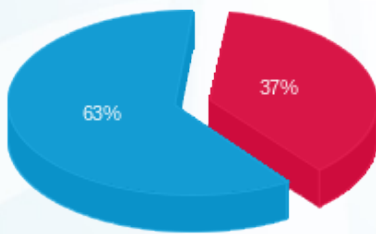

סה"כ לדירה:

פסגה	גבע	שפל	סה"כ	שיא ביקוש
1,418.33	0.00	8,114.20	9,532.53	93.55
2,015.59 ₪	0.00 ₪	3,398.23 ₪	5,413.81 ₪	

סה"כ צריכה

סה"כ לתשלום

226.74 ₪	תשלום קבוע תשלום עבור גודל חיבור KVA (160x160.42) ב סה"כ מע"מ 17.00%	
67.14 ₪		
5,707.69 ₪		
970.31 ₪		
6,678.00 ₪	סה"כ לתשלום	כולל מע"מ

התפלגות חיוב בש"ח לפי תעו"ז

■ פסגה (2,015.59 ₪)
■ גבע (0.00 ₪)
■ שפל (3,398.23 ₪)

הסטוריית צריכה בקוט"ש