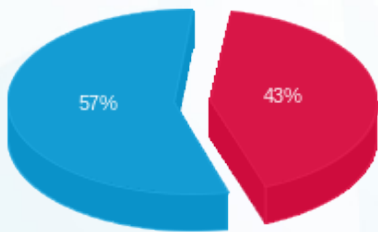

15/09/24 תאריך הפקה:
31/08/24 תאריך קריאה נוכחית:
01/08/24 תאריך קריאה קודמת:

שם דייר: אמפרבה קומה 26 - חיוני
שם אתר: מחצית היובל

לקוח/ה נכבד/ה, אנו מתכבדים להגיש את חישוב צריכת החשמל לתקופה 01/08/24 - 31/08/24:

אמפרבה קומה 26 - חיוני - 4 - (3x160)22027049

סוג תעריף	סוג צריכה	קריאה קודמת	קריאה נוכחית	סה"כ צריכה בקוט"ש	מחיר לקוט"ש בא"ג	סה"כ לתשלום
פרטי חשבון עבור תאריכים:						
777	פסגה	01/08/24	31/08/24	191.40	142.11	272.00 ₪
778	גבע	21.60	21.60	0.00	41.88	0.00 ₪
779	שפל	8,665.40	9,523.30	857.90	41.88	359.29 ₪

סה"כ לדייר:

פסגה	גבע	שפל	סה"כ	שיא ביקוש
191.40	0.00	857.90	1,049.30	4.28
272.00 ₪	0.00 ₪	359.29 ₪	631.29 ₪	

סה"כ צריכה
סה"כ לתשלום

226.74 ₪	תשלום קבוע	
33.57 ₪	תשלום עבור גודל חיבור בKVA (3x160)	
891.59 ₪	סה"כ לתשלום	לא כולל מע"מ

התפלגות חיוב בש"ח לפי תעו"ז