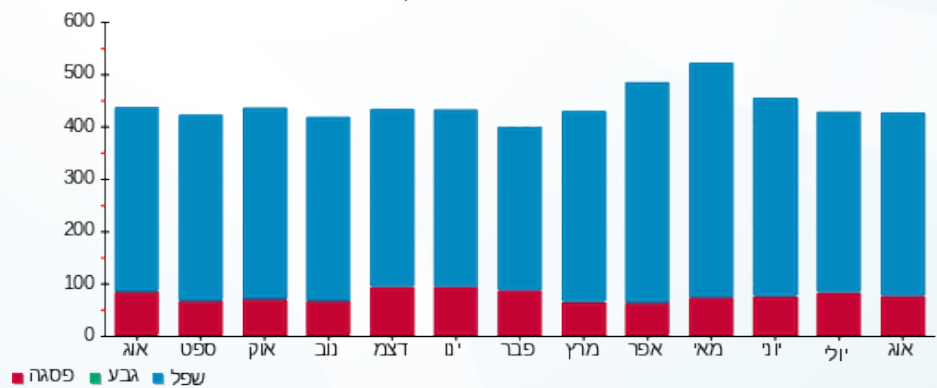

בזק - 1 - 13127934(0x0)

סוג תעריף	סוג צריכה	קריאה קודמת	קריאה נוכחית	סה"כ צריכה בקוט"ש	מחיר לקוט"ש בא"ג	סה"כ לתשלום
פרטי חשבון עבור תאריכים:						
777	פסגה	01/08/24	31/08/24	71.90	142.11	102.18 ₪
778	גבע	8,293.60	8,293.60	0.00	41.88	0.00 ₪
779	שפל	31,864.40	32,215.60	351.20	41.88	147.08 ₪

סה"כ לדיר:

פסגה	גבע	שפל	סה"כ	שיא ביקוש
71.90	0.00	351.20	423.10	
102.18 ₪	0.00 ₪	147.08 ₪	249.26 ₪	

סה"כ צריכה

סה"כ לתשלום

183.91 ₪	תשלום קבוע	
0.00 ₪	תשלום עבור גודל חיבור בKVA (0x0)	
433.17 ₪	סה"כ לתשלום	לא כולל מע"מ

התפלגות חיוב בש"ח לפי תעו"ז

- פסגה (102.18 ₪) 59%
- גבע (0.00 ₪) 0%
- שפל (147.08 ₪) 41%

הסטוריית צריכה בקוט"ש

- פסגה
- גבע
- שפל