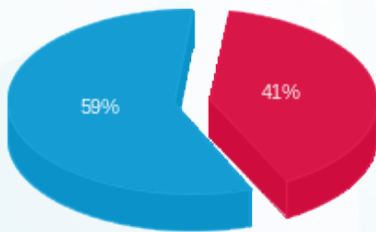

סה"כ לדיר:

פסגה	גבע	שפל	סה"כ	שיא ביקוש
71.90	0.00	351.20	423.10	
102.18 ₪	0.00 ₪	147.08 ₪	249.26 ₪	

סה"כ צריכה

סה"כ לתשלום

183.91 ₪	תשלום קבוע	
0.00 ₪	תשלום עבור גודל חיבור בKVA (0x0)	
433.17 ₪	סה"כ לתשלום	לא כולל מע"מ

התפלגות חיוב בש"ח לפי תעו"ז

- פסגה (102.18 ₪) 59%
- גבע (0.00 ₪) 0%
- שפל (147.08 ₪) 41%

הסטוריית צריכה בקוט"ש

- פסגה
- גבע
- שפל