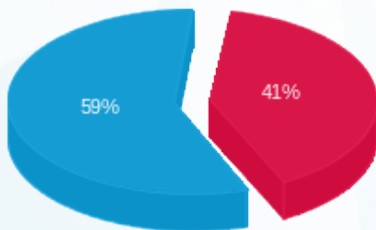

15/09/24 תאריך הפקה:
12/08/24 תאריך קריאה נוכחית:
18/07/24 תאריך קריאה קודמת:

שם דייר: הזנה ללוח בגג
שם אתר: בית מיקרודף

לקוח/ה נכבד/ה, אנו מתכבדים להגיש את חישוב צריכת החשמל לתקופה 12/08/24 - 18/07/24:

הזנה ללוח בגג - 2 - 23070532(3x63)

סוג תעריף	סוג צריכה	קריאה קודמת	קריאה נוכחית	סה"כ צריכה בקוט"ש	מחיר לקוט"ש בא"ג	סה"כ לתשלום
פרטי חשבון עבור תאריכים:						
777	פסגה	18/07/24	12/08/24	68.90	142.11	97.91 ₪
778	גבע	0.00	0.00	0.00	41.88	0.00 ₪
779	שפל	378.80	712.30	333.50	41.88	139.67 ₪

סה"כ לדייר:

פסגה	גבע	שפל	סה"כ	שיא ביקוש
68.90	0.00	333.50	402.40	3.18
97.91 ₪	0.00 ₪	139.67 ₪	237.58 ₪	

סה"כ צריכה
סה"כ לתשלום

226.74 ₪	תשלום קבוע	
11.09 ₪	תשלום עבור גודל חיבור בKVA (3x63)	
475.41 ₪	סה"כ לתשלום	לא כולל מע"מ

התפלגות חיוב בש"ח לפי תעו"ז