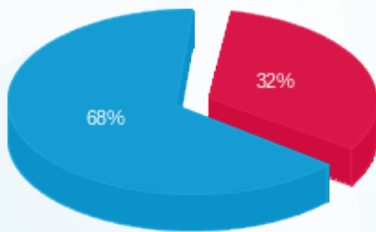

15/09/24 תאריך הפקה:
31/08/24 תאריך קריאה נוכחית:
01/08/24 תאריך קריאה קודמת:

שם דייר: זכותי קומה 23 לוח מערבי (300 מ)
שם אתר: מחצית היובל

לקוח/ה נכבד/ה, אנו מתכבדים להגיש את חישוב צריכת החשמל לתקופה 01/08/24 - 31/08/24:

זכותי קומה 23 לוח מערבי (300 מ) - 2 - 22027054(3x80)

סוג תעריף	סוג צריכה	קריאה קודמת	קריאה נוכחית	סה"כ צריכה בקוט"ש	מחיר לקוט"ש בא"ג	סה"כ לתשלום
פרטי חשבון עבור תאריכים:						
777	פסגה	01/08/24	31/08/24	350.30	142.11	497.81 ₪
778	גבע	4.60	4.60	0.00	41.88	0.00 ₪
779	שפל	34,596.10	37,081.60	2,485.50	41.88	1,040.93 ₪

סה"כ לדייר:

פסגה	גבע	שפל	סה"כ	שיא ביקוש
350.30	0.00	2,485.50	2,835.80	10.15
497.81 ₪	0.00 ₪	1,040.93 ₪	1,538.74 ₪	

סה"כ צריכה
סה"כ לתשלום

226.74 ₪	תשלום קבוע	
16.78 ₪	תשלום עבור גודל חיבור בKVA (3x80)	
1,782.26 ₪	סה"כ לתשלום	לא כולל מע"מ

התפלגות חיוב בש"ח לפי תע"ז