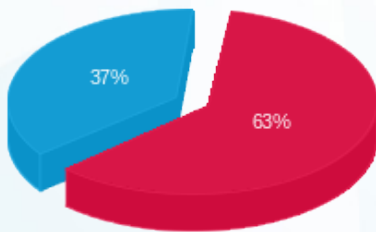

סה"כ לדייר:

פסגה	גבע	שפל	סה"כ	שיא ביקוש
1,012.10	0.00	2,024.80	3,036.90	12.00
1,438.30 ₪	0.00 ₪	847.99 ₪	2,286.28 ₪	

סה"כ צריכה

סה"כ לתשלום

226.74 ₪	<b>תשלום קבוע</b>	
13.22 ₪	<b>תשלום עבור גודל חיבור בKVA (3x63)</b>	
2,526.24 ₪	<b>סה"כ לתשלום</b>	<b>לא כולל מע"מ</b>

התפלגות חיוב בש"ח לפי תע"ז

- פסגה (1,438.30 ₪) - 63%
- גבע (0.00 ₪) - 0%
- שפל (847.99 ₪) - 37%

הסטוריית צריכה בקוט"ש