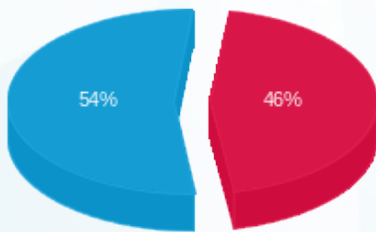

סוג תעריף	סוג צריכה	קריאה קודמת	קריאה נוכחית	סה"כ צריכה בקוט"ש	מחיר לקוט"ש בא"ג	סה"כ לתשלום
פרטי חשבון עבור תאריכים:						
		18/07/24	12/08/24			
777	פסגה	16,306.60	19,690.90	3,384.30	142.11	4,809.43 ₪
778	גבע	0.00	0.00	0.00	41.88	0.00 ₪
779	שפל	71,672.90	85,006.30	13,333.40	41.88	5,584.03 ₪

סה"כ לדייר:

פסגה	גבע	שפל	סה"כ	שיא ביקוש
3,384.30	0.00	13,333.40	16,717.70	99.28
4,809.43 ₪	0.00 ₪	5,584.03 ₪	10,393.46 ₪	

סה"כ צריכה

סה"כ לתשלום

0.00 ₪	תשלום קבוע	
0.00 ₪	תשלום עבור גודל חיבור בKVA (0x0)	
10,393.46 ₪	סה"כ לתשלום	לא כולל מע"מ

התפלגות חיוב בש"ח לפי תע"ז

■ פסגה (4,809.43 ₪)
 ■ גבע (0.00 ₪)
 ■ שפל (5,584.03 ₪)

הסטוריית צריכה בקוט"ש