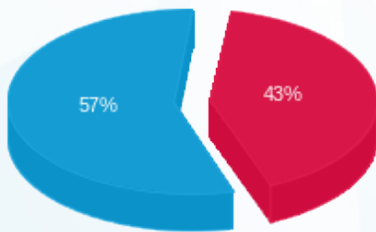

סה"כ לדייר:

פסגה	גבע	שפל	סה"כ	שיא ביקוש
53.34	0.00	244.31	297.64	1.42
₪ 75.80	₪ 0.00	₪ 102.32	₪ 178.11	

סה"כ צריכה

סה"כ לתשלום

226.74 ₪	תשלום קבוע	
11.09 ₪	תשלום עבור גודל חיבור בKVA (3x63)	
415.94 ₪	סה"כ לתשלום	לא כולל מע"מ

התפלגות חיוב בש"ח לפי תעו"ז

- פסגה (₪ 75.80)
- גבע (₪ 0.00)
- שפל (₪ 102.32)

הסטוריית צריכה בקוט"ש