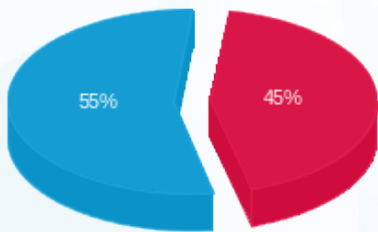

15/09/24 תאריך הפקדה:
12/08/24 תאריך קריאה נוכחית:
18/07/24 תאריך קריאה קודמת:

שם דייר: לוח B כניסה שמאל
שם אתר: בית מיקרודף

לקוח/ה נכבד/ה, אנו מתכבדים להגיש את חישוב צריכת החשמל לתקופה 12/08/24 - 18/07/24:

לוח B כניסה שמאל - 3 - (3x63)23070531

סוג תעריף	סוג צריכה	קריאה קודמת	קריאה נוכחית	סה"כ צריכה בקוט"ש	מחיר לקוט"ש בא"ג	סה"כ לתשלום
פרטי חשבון עבור תאריכים:						
777	פסגה	18/07/24	12/08/24	191.56	142.11	272.22 ₪
778	גבע	0.00	0.00	0.00	41.88	0.00 ₪
779	שפל	1,378.60	2,187.94	809.34	41.88	338.95 ₪

סה"כ לדייר:

פסגה	גבע	שפל	סה"כ	שיא ביקוש
191.56	0.00	809.34	1,000.90	7.16
272.22 ₪	0.00 ₪	338.95 ₪	611.17 ₪	

סה"כ צריכה
סה"כ לתשלום

226.74 ₪	תשלום קבוע
11.09 ₪	תשלום עבור גודל חיבור בKVA (3x63)
849.00 ₪	סה"כ לתשלום
לא כולל מע"מ	

התפלגות חיוב בש"ח לפי תע"ז