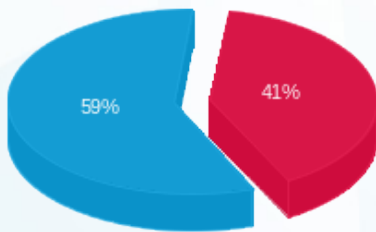

15/09/24 תאריך הפקדה:
31/08/24 תאריך קריאה נוכחית:
01/08/24 תאריך קריאה קודמת:

שם דייר: סטקיה ציון הגדול - מחסן
שם אתר: קניון רמות

לקוח/ה נכבד/ה, אנו מתכבדים להגיש את חישוב צריכת החשמל לתקופה 01/08/24 - 31/08/24:

סטקיה ציון הגדול - מחסן - 2 - 16193911(3x80)

סוג תעריף	סוג צריכה	קריאה קודמת	קריאה נוכחית	סה"כ צריכה בקוט"ש	מחיר לקוט"ש בא"ג	סה"כ לתשלום
פרטי חשבון עבור תאריכים:						
777	פסגה	01/08/24	31/08/24	432.50	142.11	614.63 ₪
778	גבע	17,379.30	17,379.30	0.00	41.88	0.00 ₪
779	שפל	83,098.40	85,230.30	2,131.90	41.88	892.84 ₪

סה"כ לדייר:

פסגה	גבע	שפל	סה"כ	שיא ביקוש
432.50	0.00	2,131.90	2,564.40	6.47
614.63 ₪	0.00 ₪	892.84 ₪	1,507.47 ₪	

סה"כ צריכה
סה"כ לתשלום

226.74 ₪	תשלום קבוע	
16.78 ₪	תשלום עבור גודל חיבור בKVA (3x80)	
1,750.99 ₪	סה"כ לתשלום	לא כולל מע"מ

התפלגות חיוב בש"ח לפי תעו"ז