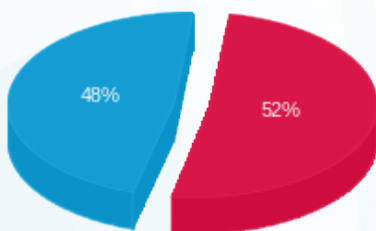

סה"כ לדייר:

פסגה	גבע	שפל	סה"כ	שיא ביקוש
578.45	0.00	1,809.90	2,388.35	9.45
822.04 ₪	0.00 ₪	757.99 ₪	1,580.02 ₪	

סה"כ צריכה

סה"כ לתשלום

226.74 ₪	תשלום קבוע	
13.22 ₪	תשלום עבור גודל חיבור בKVA (3x63)	
1,819.98 ₪	סה"כ לתשלום	לא כולל מע"מ

התפלגות חיוב בש"ח לפי תעו"ז

■ פסגה (822.04 ₪)  
■ גבע (0.00 ₪)  
■ שפל (757.99 ₪)

הסטוריית צריכה בקוט"ש