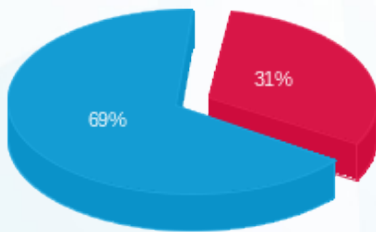

15/09/24 תאריך הפקה:
31/08/24 תאריך קריאה נוכחית:
01/08/24 תאריך קריאה קודמת:

שם דייר: קומה 11 מזרח ימין - זורלו או אם אנרג'י
שם אתר: רמות אפי קונקורד בעמ

לקוח/ה נכבד/ה, אנו מתכבדים להגיש את חישוב צריכת החשמל לתקופה 01/08/24 - 31/08/24:

קומה 11 מזרח ימין - זורלו או אם אנרג'י - 4 - 81016784(0x0)

סוג תעריף	סוג צריכה	קריאה קודמת	קריאה נוכחית	סה"כ צריכה בקוט"ש	מחיר לקוט"ש בא"ג	סה"כ לתשלום
פרטי חשבון עבור תאריכים:						
777	פסגה	01/08/24	31/08/24	51.89	142.11	73.74 ₪
778	גבע	12,529.27	12,529.27	0.00	41.88	0.00 ₪
779	שפל	51,110.06	51,495.80	385.74	41.88	161.55 ₪

סה"כ לדייר:

פסגה	גבע	שפל	סה"כ	שיא ביקוש
51.89	0.00	385.74	437.63	3.35
₪ 73.74	₪ 0.00	₪ 161.55	₪ 235.29	

סה"כ צריכה
סה"כ לתשלום

226.74 ₪	תשלום קבוע	
0.00 ₪	תשלום עבור גודל חיבור בKVA (0x0)	
462.03 ₪	סה"כ לתשלום	לא כולל מע"מ

התפלגות חיוב בש"ח לפי תעו"ז