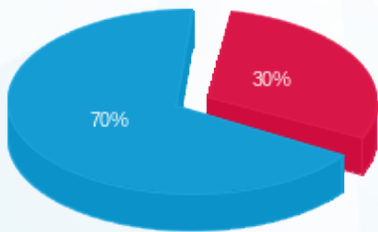

15/09/24 תאריך הפקה:
31/08/24 תאריך קריאה נוכחית:
01/08/24 תאריך קריאה קודמת:

שם דייר: קומה 19 TO GO
שם אתר: רמות אפי קונקורד בעמ

לקוח/ה נכבד/ה, אנו מתכבדים להגיש את חישוב צריכת החשמל לתקופה 01/08/24 - 31/08/24:

קומה 19 - (3x250)81016957 TO GO

סוג תעריף	סוג צריכה	קריאה קודמת	קריאה נוכחית	סה"כ צריכה בקוט"ש	מחיר לקוט"ש בא"ג	סה"כ לתשלום
פרטי חשבון עבור תאריכים:						
777	פסגה	01/08/24	31/08/24	572.75	142.11	813.94 ₪
778	גבע	46,348.00	46,348.00	0.00	41.88	0.00 ₪
779	שפל	228,774.50	233,272.25	4,497.75	41.88	1,883.66 ₪

סה"כ לדייר:

פסגה	גבע	שפל	סה"כ	שיא ביקוש
572.75	0.00	4,497.75	5,070.50	17.50
813.94 ₪	0.00 ₪	1,883.66 ₪	2,697.59 ₪	

סה"כ צריכה
סה"כ לתשלום

226.74 ₪	תשלום קבוע	
52.45 ₪	תשלום עבור גודל חיבור בKVA (3x250)	
2,976.78 ₪	סה"כ לתשלום	לא כולל מע"מ

התפלגות חיוב בש"ח לפי תע"ז