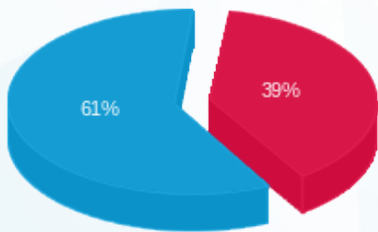

15/09/24 תאריך הפקה:
31/08/24 תאריך קריאה נוכחית:
01/08/24 תאריך קריאה קודמת:

שם דייר: קומה 4 JBH המוח היהודי בהייטק
שם אתר: רמות אפי קונקורד בעמ

לקוח/ה נכבד/ה, אנו מתכבדים להגיש את חישוב צריכת החשמל לתקופה 01/08/24 - 31/08/24:

קומה 4 JBH המוח היהודי בהייטק - 6 - 81017032(3x32)

סוג תעריף	סוג צריכה	קריאה קודמת	קריאה נוכחית	סה"כ צריכה בקוט"ש	מחיר לקוט"ש בא"ג	סה"כ לתשלום
פרטי חשבון עבור תאריכים:						
777	פסגה	01/08/24	31/08/24	7.44	142.11	10.57 ₪
778	גבע	0.00	0.00	0.00	41.88	0.00 ₪
779	שפל	448.36	487.44	39.08	41.88	16.37 ₪

סה"כ לדייר:

פסגה	גבע	שפל	סה"כ	שיא ביקוש
7.44	0.00	39.08	46.52	0.40
10.57 ₪	0.00 ₪	16.37 ₪	26.94 ₪	

סה"כ צריכה
סה"כ לתשלום

226.74 ₪	תשלום קבוע	
6.71 ₪	תשלום עבור גודל חיבור בKVA (3x32)	
260.39 ₪	סה"כ לתשלום	לא כולל מע"מ

התפלגות חיוב בש"ח לפי תעו"ז