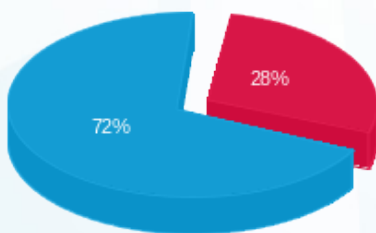

רשות מקרקעי ישראל 25 (דרום מזרח) - 2 - (3x160)22027061

סוג תעריף	סוג צריכה	קריאה קודמת	קריאה נוכחית	סה"כ צריכה בקוט"ש	מחיר לקוט"ש בא"ג	סה"כ לתשלום
פרטי חשבון עבור תאריכים:						
777	פסגה	01/08/24	31/08/24	557.20	142.11	791.84 ₪
778	גבע	22.00	22.00	0.00	41.88	0.00 ₪
779	שפל	69,568.60	74,328.40	4,759.80	41.88	1,993.40 ₪

סה"כ לדייר:

פסגה	גבע	שפל	סה"כ	שיא ביקוש
557.20	0.00	4,759.80	5,317.00	16.81
791.84 ₪	0.00 ₪	1,993.40 ₪	2,785.24 ₪	

סה"כ צריכה

סה"כ לתשלום

226.74 ₪	תשלום קבוע	
33.57 ₪	תשלום עבור גודל חיבור בKVA (3x160)	
3,045.55 ₪	סה"כ לתשלום	לא כולל מע"מ

התפלגות חיוב בש"ח לפי תעו"ז

■ פסגה (791.84 ₪)
 ■ גבע (0.00 ₪)
 ■ שפל (1,993.40 ₪)

הסטוריית צריכה בקוט"ש