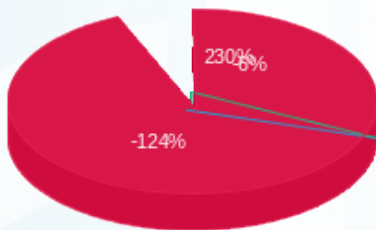

פלאפון 1 - 1 - 19093478 (3x100)

סה"כ לתשלום	מחיר לקוט"ש בא"ג	סה"כ צריכה בקוט"ש	קריאה נוכחית	קריאה קודמת	סוג צריכה	סוג תעריף
			31/01/24	01/01/24	פרטי חשבון עבור תאריכים:	
₪ 341.98	98.10	348.60	50,336.80	49,988.20	פסגה	777
₪ 0.00	35.76	0.00	23,402.60	23,402.60	גבע	778
₪ 478.50	35.76	1,338.10	99,873.90	98,535.80	שפל	779

סה"כ לדירה:

שיא ביקוש	סה"כ	שפל	גבע	פסגה	סה"כ צריכה
107.32	-2,939.26	-7,905.95	-373.50	5,340.19	סה"כ לתשלום
	₪ 2,277.99	₪ -2,827.17	₪ -133.56	₪ 5,238.72	

₪ 226.74	תשלום קבוע	
₪ 59.57	תשלום עבור גודל חיבור בKVA (3x313)	
₪ 2,564.30	סה"כ	
₪ 435.93	מע"מ 17.00%	
₪ 3,000.23	סה"כ לתשלום	כולל מע"מ

התפלגות חיוב בש"ח לפי תעו"ז