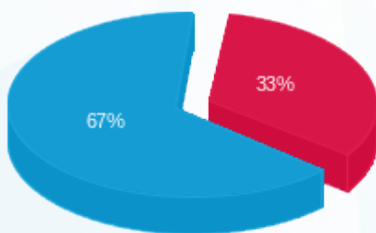

סה"כ לדייר:

פסגה	גבע	שפל	סה"כ	שיא ביקוש
1,822.00	0.00	12,500.00	14,322.00	57.66
2,589.24 ₪	0.00 ₪	5,235.00 ₪	7,824.24 ₪	

סה"כ צריכה

סה"כ לתשלום

226.74 ₪	תשלום קבוע	
83.92 ₪	תשלום עבור גודל חיבור בKVA (3x400)	
8,134.90 ₪	סה"כ לתשלום	לא כולל מע"מ

התפלגות חיוב בש"ח לפי תע"ז

- פסגה (2,589.24 ₪) - 67%
- גבע (0.00 ₪) - 0%
- שפל (5,235.00 ₪) - 33%

הסטוריית צריכה בקוט"ש