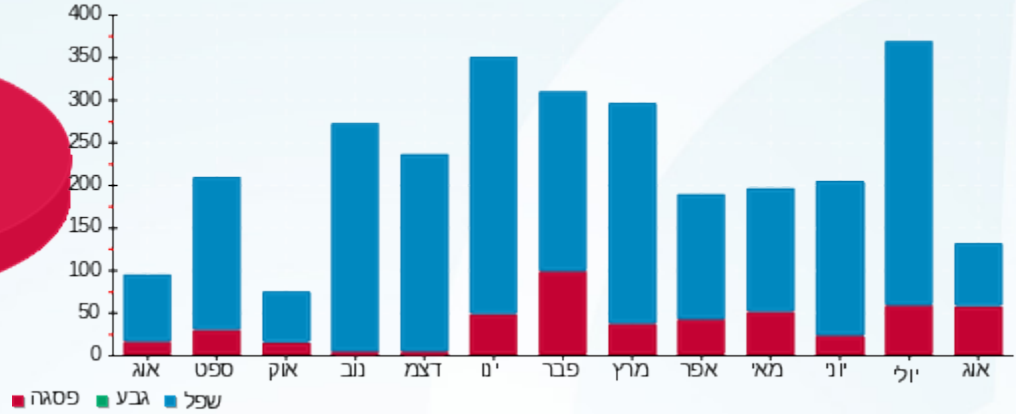

226.74 ₪	תשלום קבוע	
3.36 ₪	תשלום עבור גודל חיבור ב KVA (3x16)	
338.78 ₪	סה"כ לתשלום	לא כולל מע"מ

31082433751

התפלגות חיוב בש"ח לפי תעו"ז

■ פסגה (64.52 ש"ח)
■ גבע (0.00 ש"ח)
■ שפל (26.05 ש"ח)

הסטוריית צריכה בקוט"ש

■ פסגה ■ גבע ■ שפל