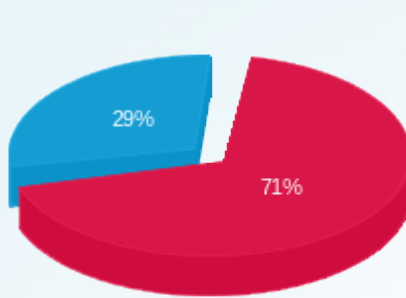

226.74 ₪	תשלום קבוע	
3.36 ₪	תשלום עבור גודל חיבור ב KVA (3x16)	
338.78 ₪	סה"כ לתשלום	לא כולל מע"מ

31082433751

התפלגות חיוב בש"ח לפי תעו"ז

■ פסגה (64.52 ש"ח)
■ גבע (0.00 ש"ח)
■ שפל (26.05 ש"ח)

הסטוריית צריכה בקוט"ש