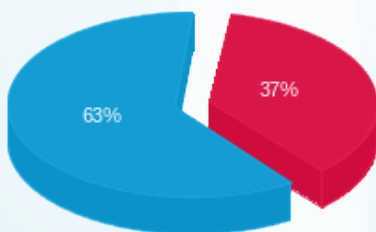

סה"כ לדייר:

פסגה	גבע	שפל	סה"כ	שיא ביקוש
720.00	0.00	4,197.60	4,917.60	26.08
1,023.19 ₪	0.00 ₪	1,757.95 ₪	2,781.15 ₪	

סה"כ צריכה

סה"כ לתשלום

226.74 ₪	תשלום קבוע	
83.92 ₪	תשלום עבור גודל חיבור בKVA (3x400)	
3,091.81 ₪	סה"כ לתשלום	לא כולל מע"מ

31082412985

התפלגות חיוב בש"ח לפי תעו"ז

פסגה (1,023.19 ₪)
גבע (0.00 ₪)
שפל (1,757.95 ₪)

הסטוריית צריכה בקוט"ש