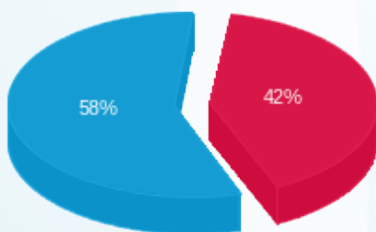

סה"כ לדייר:

פסגה	גבע	שפל	סה"כ	שיא ביקוש
2,701.60	0.00	12,689.60	15,391.20	31.88
3,839.24 ₪	0.00 ₪	5,314.40 ₪	9,153.65 ₪	

סה"כ צריכה

סה"כ לתשלום

226.74 ₪	תשלום קבוע	
83.92 ₪	תשלום עבור גודל חיבור בKVA (3x400)	
9,464.31 ₪	סה"כ לתשלום	לא כולל מע"מ

31082412998

התפלגות חיוב בש"ח לפי תע"ז

פסגה (3,839.24 ₪)
 גבע (0.00 ₪)
 שפל (5,314.40 ₪)

הסטוריית צריכה בקוט"ש