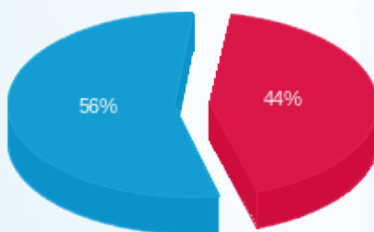

סה"כ לדייר:

פסגה	גבע	שפל	סה"כ	שיא ביקוש
802.40	0.00	3,479.20	4,281.60	272.06
1,140.29 ₪	0.00 ₪	1,457.09 ₪	2,597.38 ₪	

סה"כ צריכה

סה"כ לתשלום

226.74 ₪	תשלום קבוע	
83.92 ₪	תשלום עבור גודל חיבור בKVA (3x400)	
2,908.04 ₪	סה"כ לתשלום	לא כולל מע"מ

31082449343

התפלגות חיוב בש"ח לפי תעו"ז

■ פסגה (1,140.29 ₪)
 ■ גבע (0.00 ₪)
 ■ שפל (1,457.09 ₪)

הסטוריית צריכה בקוט"ש