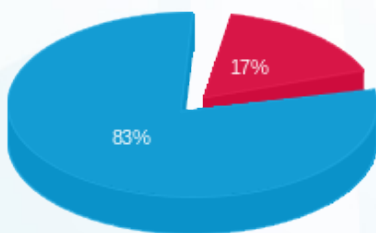

סה"כ לדייר:

פסגה	גבע	שפל	סה"כ	שיא ביקוש
210.10	0.00	3,574.10	3,784.20	19.55
298.57 ₪	0.00 ₪	1,496.83 ₪	1,795.41 ₪	

סה"כ צריכה

סה"כ לתשלום

226.74 ₪	תשלום קבוע	
13.64 ₪	תשלום עבור גודל חיבור בKVA (3x65)	
2,035.78 ₪	סה"כ לתשלום	לא כולל מע"מ

התפלגות חיוב בש"ח לפי תעו"ז

■ פסגה (298.57 ₪)
 ■ גבע (0.00 ₪)
 ■ שפל (1,496.83 ₪)

הסטוריית צריכה בקוט"ש