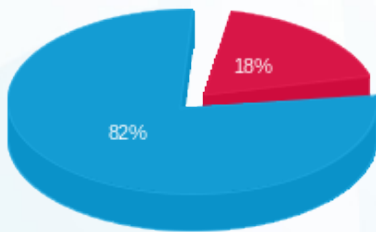

17/09/24 תאריך הפקה:
31/08/24 תאריך קריאה נוכחית:
01/08/24 תאריך קריאה קודמת:

שם דייר: סייעתה מובייל קומה 4 חשמל מ"א
שם אתר: טרמינל פארק B

לקוח/ה נכבד/ה, אנו מתכבדים להגיש את חישוב צריכת החשמל לתקופה 01/08/24 - 31/08/24:

סייעתה מובייל קומה 4 מ"א - 1 - 16092104(3x160)

סוג תעריף	סוג צריכה	קריאה קודמת	קריאה נוכחית	סה"כ צריכה בקוט"ש	מחיר לקוט"ש בא"ג	סה"כ לתשלום
פרטי חשבון עבור תאריכים:						
777	פסגה	01/08/24	31/08/24	24.40	142.11	166.51
778	גבע	881.80	881.80	0.00	41.88	41.88
779	שפל	10,461.40	10,828.80	367.40	41.88	153.87

סה"כ לדייר:

פסגה	גבע	שפל	סה"כ	שיא ביקוש
24.40	0.00	367.40	391.80	2.64
166.51	41.88	153.87	362.26	

סה"כ צריכה
סה"כ לתשלום

0.00	תשלום קבוע	
33.57	תשלום עבור גודל חיבור ב KVA (3x160)	
222.11	סה"כ לתשלום	לא כולל מע"מ

התפלגות חיוב בש"ח לפי תעו"ז