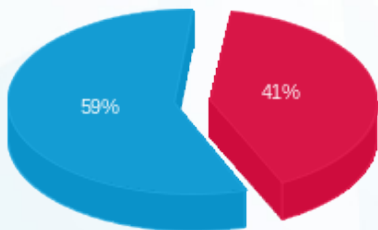

17/09/24 תאריך הפקה:
31/08/24 תאריך קריאה נוכחית:
01/08/24 תאריך קריאה קודמת:

שם דייר: צילר מס' 4
שם אתר: בית ישראכרט

לקוח/ה נכבד/ה, אנו מתכבדים להגיש את חישוב צריכת החשמל לתקופה 01/08/24 - 31/08/24:

צילר מס' 4 - 3 - 23000913 (3x400)

סוג תעריף	סוג צריכה	קריאה קודמת	קריאה נוכחית	סה"כ צריכה בקוט"ש	מחיר לקוט"ש בא"ג	סה"כ לתשלום
פרטי חשבון עבור תאריכים:						
777	פסגה	01/08/24	31/08/24	5,565.20	142.11	7,908.71 ₪
778	גבע	50.40	50.40	0.00	41.88	0.00 ₪
779	שפל	216,494.40	243,217.60	26,723.20	41.88	11,191.68 ₪

סה"כ לדייר:

פסגה	גבע	שפל	סה"כ	שיא ביקוש
5,565.20	0.00	26,723.20	32,288.40	49.19
₪ 7,908.71	₪ 0.00	₪ 11,191.68	₪ 19,100.38	

סה"כ צריכה
סה"כ לתשלום

₪ 0.00	תשלום קבוע	
₪ 83.92	תשלום עבור גודל חיבור בKVA (3x400)	
₪ 19,184.30	סה"כ לתשלום	לא כולל מע"מ

התפלגות חיוב בש"ח לפי תע"ז