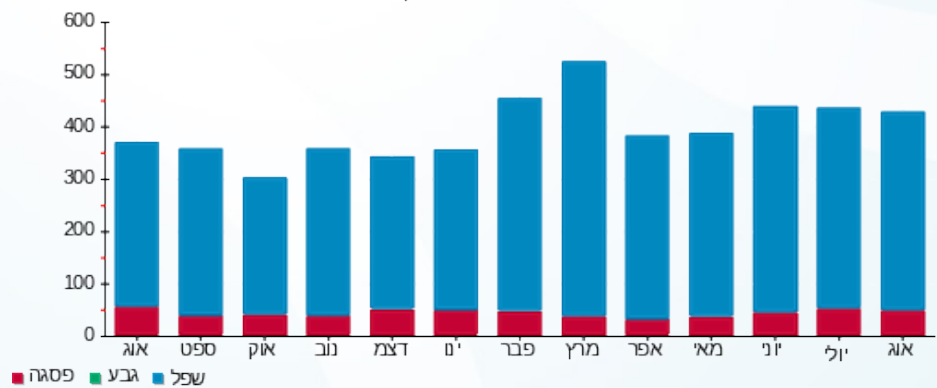

קומה 0 - סייעתא מובייל - 1 - 16045600(3x40)

סוג תעריף	סוג צריכה	קריאה קודמת	קריאה נוכחית	סה"כ צריכה בקוט"ש	מחיר לקוט"ש בא"ג	סה"כ לתשלום
פרטי חשבון עבור תאריכים:						
777	פסגה	01/08/24	31/08/24	44.40	142.11	63.10 ₪
778	גבע	858.90	858.90	0.00	41.88	0.00 ₪
779	שפל	10,001.15	10,381.20	380.05	41.88	159.16 ₪

סה"כ לדייר:

פסגה	גבע	שפל	סה"כ	שיא ביקוש
44.40	0.00	380.05	424.45	8.15
63.10 ₪	0.00 ₪	159.16 ₪	222.26 ₪	

סה"כ צריכה
 סה"כ לתשלום

300.00 ₪	תשלום קבוע	
8.39 ₪	תשלום עבור גודל חיבור בKVA (3x40)	
530.65 ₪	סה"כ לתשלום	לא כולל מע"מ

התפלגות חיוב בש"ח לפי תע"ז

■ פסגה (63.10 ₪)
 ■ גבע (0.00 ₪)
 ■ שפל (159.16 ₪)

הסטוריית צריכה בקוט"ש

■ פסגה ■ גבע ■ שפל