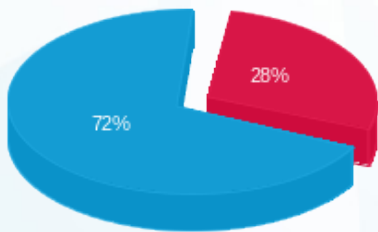

17/09/24 תאריך הפקה:
31/08/24 תאריך קריאה נוכחית:
01/08/24 תאריך קריאה קודמת:

שם דייר: קומה 0 - סייעתא מובייל
שם אתר: טרמינל פארק B

לקוח/ה נכבד/ה, אנו מתכבדים להגיש את חישוב צריכת החשמל לתקופה 01/08/24 - 31/08/24:

קומה 0 - סייעתא מובייל - 1 - 16045600(3x40)

סוג תעריף	סוג צריכה	קריאה קודמת	קריאה נוכחית	סה"כ צריכה בקוט"ש	מחיר לקוט"ש בא"ג	סה"כ לתשלום
פרטי חשבון עבור תאריכים:						
777	פסגה	01/08/24	31/08/24	44.40	142.11	63.10 ₪
778	גבע	858.90	858.90	0.00	41.88	0.00 ₪
779	שפל	10,001.15	10,381.20	380.05	41.88	159.16 ₪

סה"כ לדייר:

פסגה	גבע	שפל	סה"כ	שיא ביקוש
44.40	0.00	380.05	424.45	8.15
63.10 ₪	0.00 ₪	159.16 ₪	222.26 ₪	

סה"כ צריכה
סה"כ לתשלום

300.00 ₪	תשלום קבוע	
8.39 ₪	תשלום עבור גודל חיבור בKVA (3x40)	
530.65 ₪	סה"כ לתשלום	לא כולל מע"מ

התפלגות חיוב בש"ח לפי תע"ז