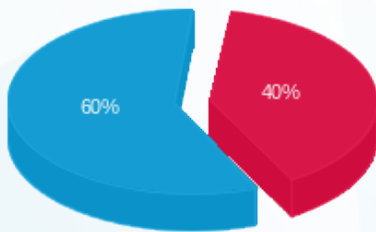

17/09/24 תאריך הפקה:
31/08/24 תאריך קריאה נוכחית:
01/08/24 תאריך קריאה קודמת:

שם דייר: קומה 2 גרעין 1 מדקס
שם אתר: טרמינל פארק B

לקוח/ה נכבד/ה, אנו מתכבדים להגיש את חישוב צריכת החשמל לתקופה 01/08/24 - 31/08/24:

מדקס - 1 - 16092242 (3x160)

סוג תעריף	סוג צריכה	קריאה קודמת	קריאה נוכחית	סה"כ צריכה בקוט"ש	מחיר לקוט"ש בא"ג	סה"כ לתשלום
פרטי חשבון עבור תאריכים:						
777	פסגה	01/08/24	31/08/24	792.00	142.11	1,125.51 ₪
778	גבע	17,032.20	17,032.20	0.00	41.88	0.00 ₪
779	שפל	117,300.60	121,278.20	3,977.60	41.88	1,665.82 ₪

סה"כ לדייר:

פסגה	גבע	שפל	סה"כ	שיא ביקוש
792.00	0.00	3,977.60	4,769.60	17.60
1,125.51 ₪	0.00 ₪	1,665.82 ₪	2,791.33 ₪	

סה"כ צריכה
סה"כ לתשלום

300.00 ₪	תשלום קבוע	
33.57 ₪	תשלום עבור גודל חיבור בKVA (3x160)	
3,124.90 ₪	סה"כ לתשלום	לא כולל מע"מ

התפלגות חיוב בש"ח לפי תעו"ז