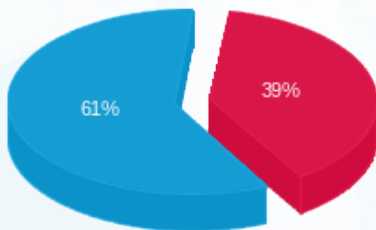

17/09/24 תאריך הפקה:
31/08/24 תאריך קריאה נוכחית:
01/08/24 תאריך קריאה קודמת:

שם דייר: קומה 2 גרעין 1 מדקס חשמל מ"א
שם אתר: טרמינל פארק B

לקוח/ה נכבד/ה, אנו מתכבדים להגיש את חישוב צריכת החשמל לתקופה 01/08/24 - 31/08/24:

מדקס מא - 1 - 16092109 (3x160)

סוג תעריף	סוג צריכה	קריאה קודמת	קריאה נוכחית	סה"כ צריכה בקוט"ש	מחיר לקוט"ש בא"ג	סה"כ לתשלום
פרטי חשבון עבור תאריכים:						
777	פסגה	01/08/24	31/08/24	309.20	142.11	439.40 ₪
778	גבע	4,801.80	4,801.80	0.00	41.88	0.00 ₪
779	שפל	26,017.40	27,628.00	1,610.60	41.88	674.52 ₪

סה"כ לדיר:

פסגה	גבע	שפל	סה"כ	שיא ביקוש
309.20	0.00	1,610.60	1,919.80	6.59
439.40 ₪	0.00 ₪	674.52 ₪	1,113.92 ₪	

סה"כ צריכה
סה"כ לתשלום

0.00 ₪	תשלום קבוע	
33.57 ₪	תשלום עבור גודל חיבור בKVA (3x160)	
1,147.49 ₪	סה"כ לתשלום	לא כולל מע"מ

התפלגות חיוב בש"ח לפי תע"ז