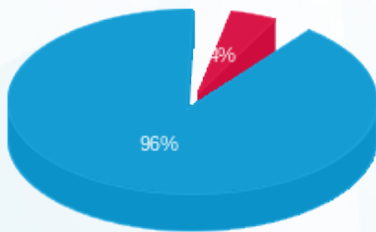

סה"כ לדייר:

פסגה	גבע	שפל	סה"כ	שיא ביקוש
5.40	0.00	395.40	400.80	5.30
₪ 7.67	₪ 0.00	₪ 165.59	₪ 173.27	

סה"כ צריכה

סה"כ לתשלום

0.00 ₪	תשלום קבוע	
26.22 ₪	תשלום עבור גודל חיבור בKVA (3x125)	
199.49 ₪	סה"כ לתשלום	לא כולל מע"מ

התפלגות חיוב בש"ח לפי תעו"ז

- פסגה (7.67 ₪) - 96%
- גבע (0.00 ₪) - 4%
- שפל (165.59 ₪) - 0%

הסטוריית צריכה בקוט"ש