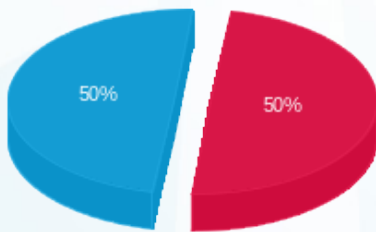

18/09/24 תאריך הפקה:
31/08/24 תאריך קריאה נוכחית:
01/08/24 תאריך קריאה קודמת:

שם דייר: חנות 109 - עולם הממתקים
שם אתר: קניון הכיכר

לקוח/ה נכבד/ה, אנו מתכבדים להגיש את חישוב צריכת החשמל לתקופה 01/08/24 - 31/08/24:

חנות 109 - עולם הממתקים - 5 - 18235145 (3x60)

סוג תעריף	סוג צריכה	קריאה קודמת	קריאה נוכחית	סה"כ צריכה בקוט"ש	מחיר לקוט"ש בא"ג	סה"כ לתשלום
פרטי חשבון עבור תאריכים:						
777	פסגה	01/08/24	31/08/24	1,685.80	142.11	2,395.69 ₪
778	גבע	20,729.70	20,729.70	0.00	41.88	0.00 ₪
779	שפל	109,430.80	115,138.60	5,707.80	41.88	2,390.43 ₪

סה"כ לדייר:

פסגה	גבע	שפל	סה"כ	שיא ביקוש
1,685.80	0.00	5,707.80	7,393.60	17.19
2,395.69 ₪	0.00 ₪	2,390.43 ₪	4,786.12 ₪	

סה"כ צריכה
סה"כ לתשלום

226.74 ₪	תשלום קבוע	
12.59 ₪	תשלום עבור גודל חיבור בKVA (3x60)	
5,025.44 ₪	סה"כ לתשלום	לא כולל מע"מ

התפלגות חיוב בש"ח לפי תע"ז