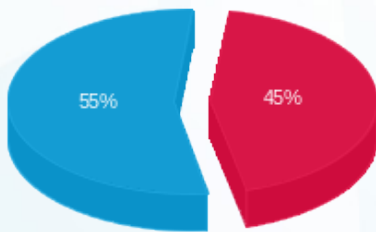

18/09/24 תאריך הפקה:
31/08/24 תאריך קריאה נוכחית:
01/08/24 תאריך קריאה קודמת:

שם דייר: סטייליש
שם אתר: קניון הכיכר

לקוח/ה נכבד/ה, אנו מתכבדים להגיש את חישוב צריכת החשמל לתקופה 01/08/24 - 31/08/24:

סטייליש - 3 - 18029679 (3x160)

סוג תעריף	סוג צריכה	קריאה קודמת	קריאה נוכחית	סה"כ צריכה בקוט"ש	מחיר לקוט"ש בא"ג	סה"כ לתשלום
פרטי חשבון עבור תאריכים:						
777	פסגה	01/08/24	31/08/24	1,054.40	142.11	1,498.41 ₪
778	גבע	11,079.36	11,079.36	0.00	41.88	0.00 ₪
779	שפל	59,513.92	63,878.40	4,364.48	41.88	1,827.84 ₪

סה"כ לדייר:

פסגה	גבע	שפל	סה"כ	שיא ביקוש
1,054.40	0.00	4,364.48	5,418.88	31.87
1,498.41 ₪	0.00 ₪	1,827.84 ₪	3,326.25 ₪	

סה"כ צריכה
סה"כ לתשלום

226.74 ₪	תשלום קבוע	
33.57 ₪	תשלום עבור גודל חיבור בKVA (3x160)	
3,586.56 ₪	סה"כ לתשלום	לא כולל מע"מ

התפלגות חיוב בש"ח לפי תעו"ז