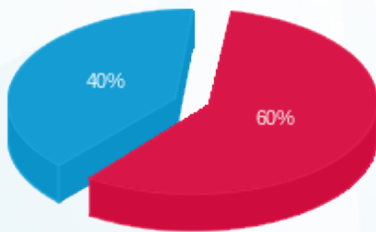

18/09/24 תאריך הפקה:
31/08/24 תאריך קריאה נוכחית:
01/08/24 תאריך קריאה קודמת:

שם דייר: סקארה
שם אתר: קניון הכיכר

לקוח/ה נכבד/ה, אנו מתכבדים להגיש את חישוב צריכת החשמל לתקופה 01/08/24 - 31/08/24:

סקארה - 4 - 18029629 (3x63)

סוג תעריף	סוג צריכה	קריאה קודמת	קריאה נוכחית	סה"כ צריכה בקוט"ש	מחיר לקוט"ש בא"ג	סה"כ לתשלום
פרטי חשבון עבור תאריכים:						
777	פסגה	01/08/24	31/08/24	1,554.96	142.11	2,209.75 ₪
778	גבע	7,795.44	7,795.44	0.00	41.88	0.00 ₪
779	שפל	39,173.64	42,675.30	3,501.66	41.88	1,466.50 ₪

סה"כ לדייר:

פסגה	גבע	שפל	סה"כ	שיא ביקוש
1,554.96	0.00	3,501.66	5,056.62	17.57
2,209.75 ₪	0.00 ₪	1,466.50 ₪	3,676.25 ₪	

סה"כ צריכה
סה"כ לתשלום

226.74 ₪	תשלום קבוע	
13.22 ₪	תשלום עבור גודל חיבור בKVA (3x63)	
3,916.21 ₪	סה"כ לתשלום	לא כולל מע"מ

התפלגות חיוב בש"ח לפי תע"ז