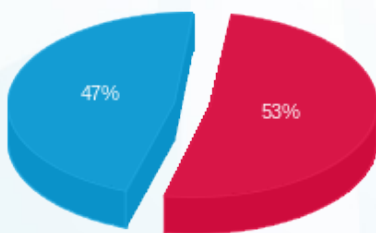

סה"כ לדייר:

פסגה	גבע	שפל	סה"כ	שיא ביקוש
1,116.15	0.00	3,407.35	4,523.50	11.38
1,586.16 ₪	0.00 ₪	1,427.00 ₪	3,013.16 ₪	

סה"כ צריכה

סה"כ לתשלום

226.74 ₪	תשלום קבוע	
10.49 ₪	תשלום עבור גודל חיבור בKVA (3x50)	
3,250.39 ₪	סה"כ לתשלום	לא כולל מע"מ

התפלגות חיוב בש"ח לפי תעו"ז

■ פסגה (1,586.16 ₪)  
■ גבע (0.00 ₪)  
■ שפל (1,427.00 ₪)

הסטוריית צריכה בקוט"ש