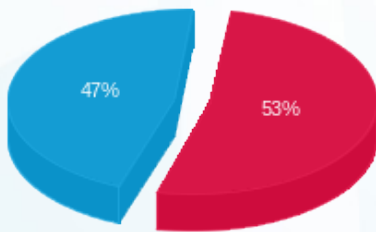

18/09/24 תאריך הפקה:
31/08/24 תאריך קריאה נוכחית:
01/08/24 תאריך קריאה קודמת:

שם דייר: פוקס
שם אתר: קניון הכיכר

לקוח/ה נכבד/ה, אנו מתכבדים להגיש את חישוב צריכת החשמל לתקופה 01/08/24 - 31/08/24:

פוקס - 11 - 13044113 (3x400)

סוג תעריף	סוג צריכה	קריאה קודמת	קריאה נוכחית	סה"כ צריכה בקוט"ש	מחיר לקוט"ש בא"ג	סה"כ לתשלום
פרטי חשבון עבור תאריכים:						
777	פסגה	01/08/24	31/08/24	6,166.00	142.11	8,762.50 ₪
778	גבע	44,288.80	44,288.80	0.00	41.88	0.00 ₪
779	שפל	297,778.80	316,093.20	18,314.40	41.88	7,670.07 ₪

סה"כ לדייר:

פסגה	גבע	שפל	סה"כ	שיא ביקוש
6,166.00	0.00	18,314.40	24,480.40	78.46
8,762.50 ₪	0.00 ₪	7,670.07 ₪	16,432.57 ₪	

סה"כ צריכה
סה"כ לתשלום

226.74 ₪	תשלום קבוע	
83.92 ₪	תשלום עבור גודל חיבור בKVA (3x400)	
16,743.23 ₪	סה"כ לתשלום	לא כולל מע"מ

התפלגות חיוב בש"ח לפי תעו"ז