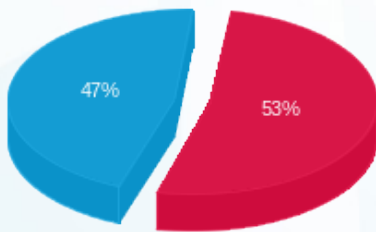

18/09/24 תאריך הפקה:
31/08/24 תאריך קריאה נוכחית:
01/08/24 תאריך קריאה קודמת:

שם דייר: פיצה האט
שם אתר: קניון הכיכר

לקוח/ה נכבד/ה, אנו מתכבדים להגיש את חישוב צריכת החשמל לתקופה 01/08/24 - 31/08/24:

פיצה האט - 4 - 18235145 (3x80)

סוג תעריף	סוג צריכה	קריאה קודמת	קריאה נוכחית	סה"כ צריכה בקוט"ש	מחיר לקוט"ש בא"ג	סה"כ לתשלום
פרטי חשבון עבור תאריכים:						
777	פסגה	01/08/24	31/08/24	2,996.16	142.11	4,257.84 ₪
778	גבע	21,145.74	21,145.74	0.00	41.88	0.00 ₪
779	שפל	160,937.88	169,848.84	8,910.96	41.88	3,731.91 ₪

סה"כ לדייר:

פסגה	גבע	שפל	סה"כ	שיא ביקוש
2,996.16	0.00	8,910.96	11,907.12	31.47
4,257.84 ₪	0.00 ₪	3,731.91 ₪	7,989.75 ₪	

סה"כ צריכה
סה"כ לתשלום

226.74 ₪	תשלום קבוע	
16.78 ₪	תשלום עבור גודל חיבור בKVA (3x80)	
8,233.28 ₪	סה"כ לתשלום	לא כולל מע"מ

התפלגות חיוב בש"ח לפי תע"ז