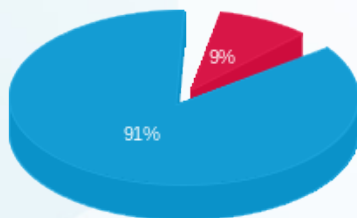

תוספת קבועה

הערה	סה"כ צריכה	מחיר עבור קוט"ש אחד ב	סה"כ לתשלום
ציבורי		0.00	10.25 ₪

סה"כ לדייר:

פסגה	גבע	שפל	סה"כ	שיא ביקוש
22.00	0.00	741.20	763.20	4.74
31.26 ₪	0.00 ₪	310.41 ₪	351.93 ₪	

38.00 ₪	תשלום קבוע תשלום עבור גודל חיבור ב KVA (0x0) סה"כ מע"מ 17.00%	
0.00 ₪		
389.93 ₪		
66.29 ₪		
456.22 ₪	סה"כ לתשלום	כולל מע"מ

התפלגות חיוב בש"ח לפי תע"ז

■ פסגה (31.26 ₪)
■ גבע (0.00 ₪)
■ שפל (310.41 ₪)

הסטוריית צריכה בקוט"ש