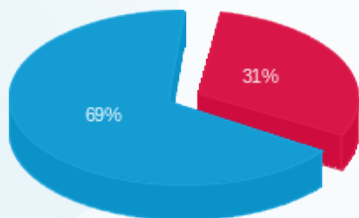

שימקוטק - 7 - 13080887(0x0)

סוג תעריף	סוג צריכה	קריאה קודמת	קריאה נוכחית	סה"כ צריכה בקוט"ש	מחיר לקוט"ש בא"ג	סה"כ לתשלום
פרטי חשבון עבור תאריכים:						
777	פסגה	01/08/24	31/08/24	1.70	142.11	2.42 ₪
778	גבע	1,067.80	1,067.80	0.00	41.88	0.00 ₪
779	שפל	3,339.15	3,352.10	12.95	41.88	5.42 ₪

תוספת קבועה

הערה	סה"כ צריכה	מחיר עבור קוט"ש אחד ב	סה"כ לתשלום
ציבורי		0.00	0.24 ₪

סה"כ לדייר:

פסגה	גבע	שפל	סה"כ	שיא ביקוש
1.70	0.00	12.95	14.65	1.89
2.42 ₪	0.00 ₪	5.42 ₪	8.07 ₪	

סה"כ צריכה
סה"כ לתשלום

38.00 ₪	<p>תשלום קבוע</p> <p>תשלום עבור גודל חיבור ב KVA (0x0)</p> <p>סה"כ</p> <p>מע"מ 17.00%</p>	<p>סה"כ לתשלום</p>
0.00 ₪		
46.07 ₪		
7.83 ₪		
53.91 ₪	כולל מע"מ	

התפלגות חיוב בש"ח לפי תע"ז

■ פסגה (2.42 ₪)
■ גבע (0.00 ₪)
■ שפל (5.42 ₪)

הסטוריית צריכה בקוט"ש