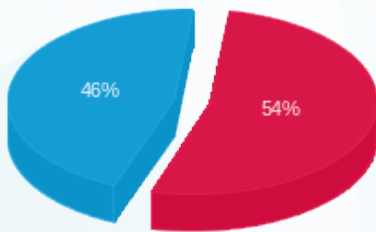

22/09/24 תאריך הפקה:
20/09/24 תאריך קריאה נוכחית:
21/08/24 תאריך קריאה קודמת:

שם דייר: פודטראק - 13
שם אתר: מושב מתייהו

לקוח/ה נכבד/ה, אנו מתכבדים להגיש את חישוב צריכת החשמל לתקופה 20/09/24 - 21/08/24:

פודטראק - 13 - 4 - 23000918

סוג תעריף	סוג צריכה	קריאה קודמת	קריאה נוכחית	סה"כ צריכה בקוט"ש	מחיר לקוט"ש בא"ג	סה"כ לתשלום
פרטי חשבון עבור תאריכים:						
777	פסגה	21/08/24	20/09/24	766.48	142.11	1,089.24 ₪
778	גבע	3.16	3.16	0.00	41.88	0.00 ₪
779	שפל	11,677.96	13,898.32	2,220.36	41.88	929.89 ₪

סה"כ לדייר:

פסגה	גבע	שפל	סה"כ	שיא ביקוש
766.48	0.00	2,220.36	2,986.84	7.48
1,089.24 ₪	0.00 ₪	929.89 ₪	2,019.13 ₪	

סה"כ צריכה
סה"כ לתשלום

40.74 ₪	תשלום קבוע	
0.00 ₪	תשלום עבור גודל חיבור בKVA (0x0)	
2,059.87 ₪	סה"כ לתשלום	לא כולל מע"מ

התפלגות חיוב בש"ח לפי תעו"ז