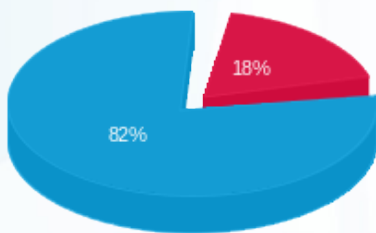

ראשי - 1 - 20281750

סה"כ לתשלום	מחיר לקוט"ש בא"ג	סה"כ צריכה בקוט"ש	קריאה נוכחית	קריאה קודמת	סוג צריכה	סוג תעריף
			20/09/24	21/08/24	פרטי חשבון עבור תאריכים:	
2,267.22 ₪	142.11	1,595.40	78,424.00	76,828.60	פסגה	777
0.00 ₪	41.88	0.00	21,298.00	21,298.00	גבע	778
3,335.45 ₪	41.88	7,964.30	136,764.80	128,800.50	שפל	779

סה"כ לדירה:

שיא ביקוש	סה"כ	שפל	גבע	פסגה	סה"כ צריכה
43.28	1,943.40	1,825.00	0.00	118.40	סה"כ לתשלום
	932.57 ₪	764.31 ₪	0.00 ₪	168.26 ₪	

40.74 ₪	תשלום קבוע	
0.00 ₪	תשלום עבור גודל חיבור בKVA (0x0)	
973.31 ₪	סה"כ לתשלום	לא כולל מע"מ

התפלגות חיוב בש"ח לפי תע"ז