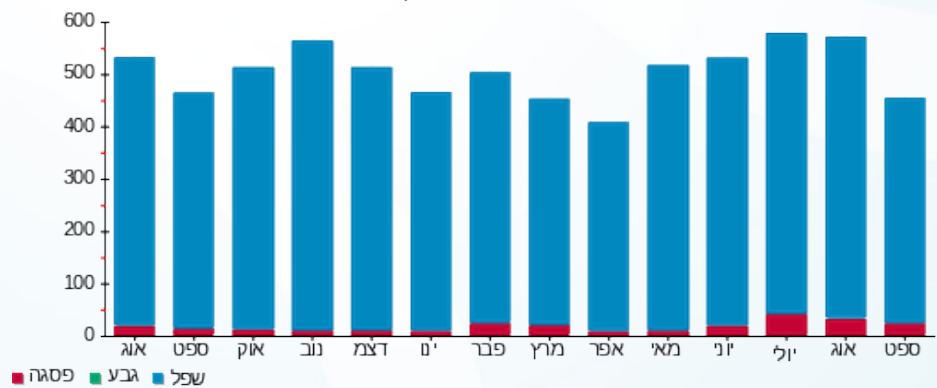

סה"כ לדיר:

פסגה	גבע	שפל	סה"כ	שיא ביקוש
31.60	0.00	642.12	673.72	5.90
₪ 44.91	₪ 0.00	₪ 268.92	₪ 313.83	

סה"כ צריכה
 סה"כ לתשלום

40.74 ₪	תשלום קבוע	
0.00 ₪	תשלום עבור גודל חיבור בKVA (0x0)	
354.57 ₪	סה"כ לתשלום	לא כולל מע"מ

התפלגות חיוב בש"ח לפי תעו"ז

■ פסגה (₪ 44.91)
 ■ גבע (₪ 0.00)
 ■ שפל (₪ 268.92)

הסטוריית צריכה בקוט"ש

■ פסגה ■ גבע ■ שפל