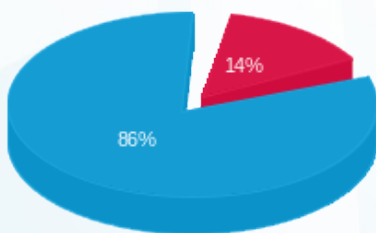

22/09/24 תאריך הפקה:
20/09/24 תאריך קריאה נוכחית:
21/08/24 תאריך קריאה קודמת:

שם דייר: E 47 - רפי לוני
שם אתר: מושב מתיתיהו

לקוח/ה נכבד/ה, אנו מתכבדים להגיש את חישוב צריכת החשמל לתקופה 20/09/24 - 21/08/24:

רפי לוני - 3 - 20065565

סוג תעריף	סוג צריכה	קריאה קודמת	קריאה נוכחית	סה"כ צריכה בקוט"ש	מחיר לקוט"ש בא"ג	סה"כ לתשלום
פרטי חשבון עבור תאריכים:						
777	פסגה	21/08/24	20/09/24	31.60	142.11	44.91 ₪
778	גבע	1,331.08	1,331.08	0.00	41.88	0.00 ₪
779	שפל	11,300.12	11,942.24	642.12	41.88	268.92 ₪

סה"כ לדיר:

פסגה	גבע	שפל	סה"כ	שיא ביקוש
31.60	0.00	642.12	673.72	5.90
₪ 44.91	₪ 0.00	₪ 268.92	₪ 313.83	

סה"כ צריכה
סה"כ לתשלום

40.74 ₪	תשלום קבוע	
0.00 ₪	תשלום עבור גודל חיבור בKVA (0x0)	
354.57 ₪	סה"כ לתשלום	לא כולל מע"מ

התפלגות חיוב בש"ח לפי תעו"ז