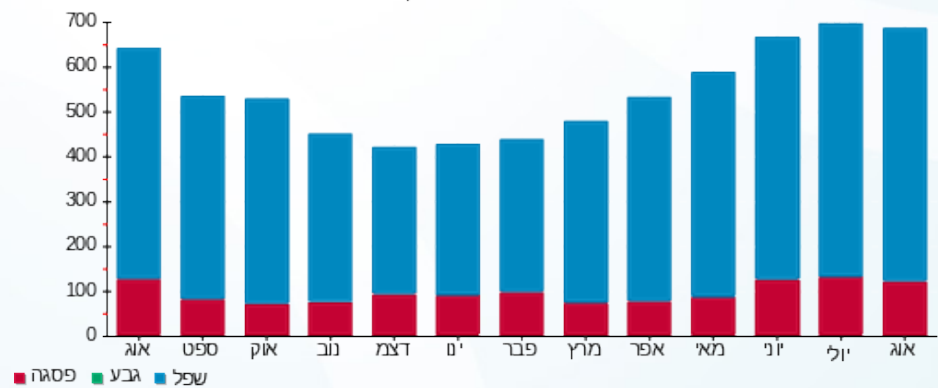

סה"כ לדייר:

פסגה	גבע	שפל	סה"כ	שיא ביקוש
116.25	0.00	565.80	682.05	3.30
165.20 ₪	0.00 ₪	236.96 ₪	402.16 ₪	

סה"כ צריכה

סה"כ לתשלום

226.74 ₪	תשלום קבוע	
8.39 ₪	תשלום עבור גודל חיבור בKVA (3x40)	
637.29 ₪	סה"כ לתשלום	לא כולל מע"מ

התפלגות חיוב בש"ח לפי תע"ז

■ פסגה (165.20 ₪)
 ■ גבע (0.00 ₪)
 ■ שפל (236.96 ₪)

הסטוריית צריכה בקוט"ש

■ פסגה ■ גבע ■ שפל