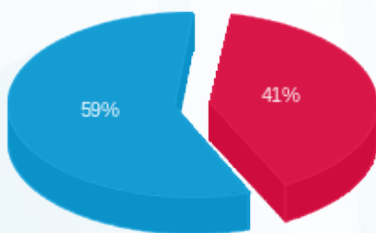

סה"כ לדייר:

פסגה	גבע	שפל	סה"כ	שיא ביקוש
116.25	0.00	565.80	682.05	3.30
165.20 ₪	0.00 ₪	236.96 ₪	402.16 ₪	

סה"כ צריכה

סה"כ לתשלום

226.74 ₪	תשלום קבוע	
8.39 ₪	תשלום עבור גודל חיבור בKVA (3x40)	
637.29 ₪	סה"כ לתשלום	לא כולל מע"מ

התפלגות חיוב בש"ח לפי תע"ז

■ פסגה (165.20 ₪)
 ■ גבע (0.00 ₪)
 ■ שפל (236.96 ₪)

הסטוריית צריכה בקוט"ש

■ פסגה ■ גבע ■ שפל