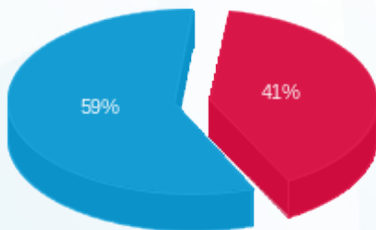

סה"כ לדייר:

פסגה	גבע	שפל	סה"כ	שיא ביקוש
432.50	0.00	2,131.90	2,564.40	6.47
614.63 ₪	0.00 ₪	892.84 ₪	1,507.47 ₪	

סה"כ צריכה

סה"כ לתשלום

226.74 ₪	תשלום קבוע	
16.78 ₪	תשלום עבור גודל חיבור בKVA (3x80)	
1,750.99 ₪	סה"כ לתשלום	לא כולל מע"מ

התפלגות חיוב בש"ח לפי תע"ז

■ פסגה (614.63 ₪)
 ■ גבע (0.00 ₪)
 ■ שפל (892.84 ₪)

הסטוריית צריכה בקוט"ש

■ פסגה ■ גבע ■ שפל