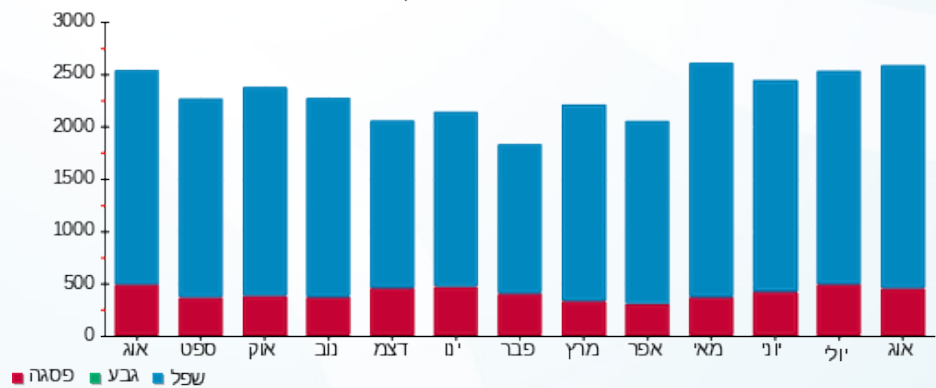

סה"כ לדייר:

פסגה	גבע	שפל	סה"כ	שיא ביקוש
432.50	0.00	2,131.90	2,564.40	6.47
614.63 ₪	0.00 ₪	892.84 ₪	1,507.47 ₪	

סה"כ צריכה

סה"כ לתשלום

226.74 ₪	תשלום קבוע	
16.78 ₪	תשלום עבור גודל חיבור בKVA (3x80)	
1,750.99 ₪	סה"כ לתשלום	לא כולל מע"מ

התפלגות חיוב בש"ח לפי תע"ז

■ פסגה (614.63 ₪)
 ■ גבע (0.00 ₪)
 ■ שפל (892.84 ₪)

הסטוריית צריכה בקוט"ש

■ פסגה ■ גבע ■ שפל