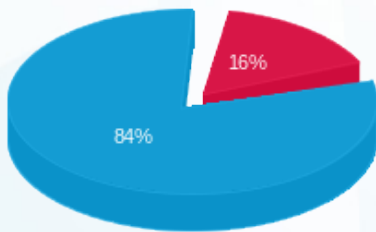

24/09/24 תאריך הפקה:
19/09/24 תאריך קריאה נוכחית:
22/08/24 תאריך קריאה קודמת:

שם דייר: בקרמוס
שם אתר: לפידות C

לקוח/ה נכבד/ה, אנו מתכבדים להגיש את חישוב צריכת החשמל לתקופה 19/09/24 - 22/08/24:

בקרמוס - 1 - 22344714 (3x160)

סה"כ לתשלום	מחיר לקוט"ש בא"ג	סה"כ צריכה בקוט"ש	קריאה נוכחית	קריאה קודמת	סוג צריכה	סוג תעריף
			19/09/24	22/08/24	פרטי חשבון עבור תאריכים:	
₪ 584.07	142.11	411.00	2,969.30	2,558.30	פסגה	777
₪ 0.00	41.88	0.00	224.70	224.70	גבע	778
₪ 3,122.53	41.88	7,455.90	47,146.10	39,690.20	שפל	779

סה"כ לדייר:

שיא ביקוש	סה"כ	שפל	גבע	פסגה
50.22	7,866.90	7,455.90	0.00	411.00
	₪ 3,706.60	₪ 3,122.53	₪ 0.00	₪ 584.07

סה"כ צריכה
סה"כ לתשלום

₪ 152.00	תשלום קבוע	
₪ 31.40	תשלום עבור גודל חיבור בKVA (3x160)	
₪ 3,890.01	סה"כ לתשלום	לא כולל מע"מ

התפלגות חיוב בש"ח לפי תעו"ז